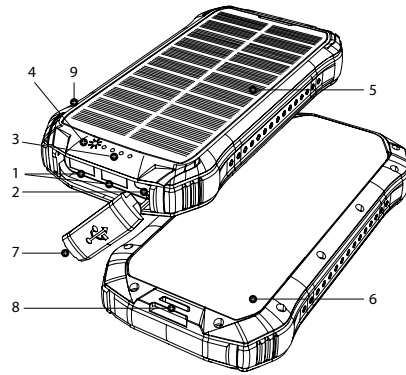

LAMAX

LAMAX Journey 12000mAh

- 1 2x USB-A izhod
- 2 USB-C vhod / izhod
- 3 LED kazalec stanja polnosti
- 4 LED kazalec solarnega polnjenja
- 5 Solarna plošča
- 6 Svetilka
- 7 Gumasta zaščita vhodov
- 8 Odprtina za pritrditev zanke
- 9 Tipka