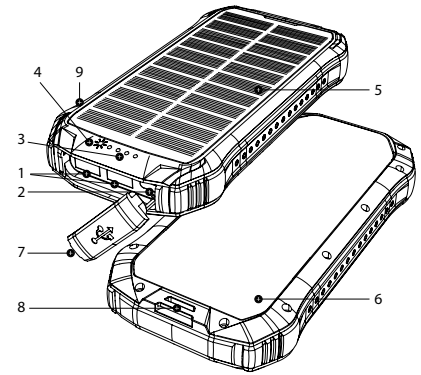

LAMAX Journey 12000mAh

- 1 2x USB-A izlaz
- 2 USB-C ulaz / izlaz
- 3 LED pokazatelj stanja punjenja
- 4 LED pokazatelj solarnog punjenja
- 5 Solarni panel
- 6 Svjetiljka
- 7 Gumeni poklopac utora
- 8 Otvor za pričvršćenje trake
- 9 Tipka