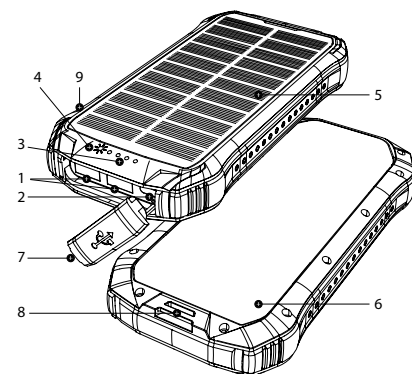

LAMAX

LAMAX Journey 12000mAh

- 1 2 × USB-A výstup
- 2 USB-C vstup / výstup
- 3 LED indikátor stavu nabitia
- 4 LED indikátor solárneho nabíjania
- 5 Solárny panel
- 6 Svetlo
- 7 Gumová krytka portov
- 8 Otvor pre pripnutie poutka
- 9 Tlačidlo ⏻