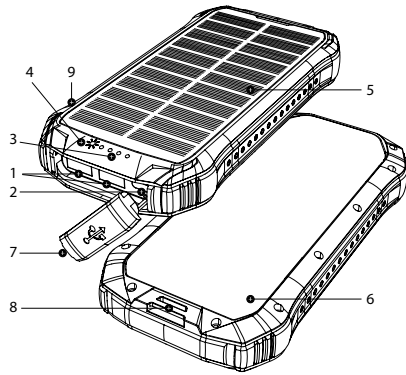

LAMAX

LAMAX Journey 12000mAh

1. 1 2x USB-A kimenet
2. 2 USB-C bemenet / kimenet
3. 3 LED töltöttségi állapot jelző
4. 4 LED napelemes töltés jelző
5. 5 Napelem
6. 6 Lámpa
7. 7 Port gumifedél
8. 8 Lyuk a hurok rögzítéséhez
9. 9 gomb

A powerbank töltése

Első használat előtt töltsd fel a powerbankot. Csatlakoztassa a mellékelt tápkábelt az USB-töltőhöz, a másik végét pedig az USB-C csatlakozóhoz.

Egy másik töltési lehetőség a napelemes töltés. A napelemes töltés aktiválódását a zöld LED kigyulladás jelzi. Ez a módszer azonban sokkal lassabb, mint a kábelen keresztül.

Más eszközök töltése a powerbank segítségével

Töltéshez összesen 3 kimenet áll rendelkezésre: 2x USB-A, 1x USB-C. Több eszköz egyidejű töltésekor a töltési sebesség automatikusan szétosztódik a töltés alatt álló eszközök között.

Megjegyzés: Az optimális eredmények és a töltési sebesség érdekében használja a mobilkészülék eredeti gyártói kábelét vagy a jelen csomagolásban található kábelt.

Powerbank akku LED állapotjelző

A powerbank 4 db kék színrű, a tápegység töltöttségi állapotát jelző LED-del rendelkezik.

A powerbank aktuális töltöttségi állapotának megjelenítéséhez nyomja meg az gombot.

Lámpa

A lámpát az gombot lenyomva tartva kapcsolja be. A 4 világítási mód – erős, gyenge, SOS, stroboszkóp – közötti átkapcsoláshoz nyomja meg az gombot. A lámpa kikapcsoláshoz nyomja meg és tartsa lenyomva az gombot.

A csomagolás tartalma

- LAMAX Journey 12000mAh powerbank
- Töltő adatkábel – USB-A -> USB-C
- Felakasztó hurok és karabiner

Műszaki adatok

Elem	12000 mAh Litium-Polymer (44,4 Wh)
Gyorstöltés	akár 20 W
Egyidejű töltés	egyszerre akár 3 eszköz
Bemenet	USB-C: 5 V = 3 A; 9 V = 2 A
Kimenet	USB-A (2x): 5 V = 3 A; 9 V = 2 A; 12 V = 1.5 A USB-C: 5 V = 3 A; 9 V = 2.22 A; 12 V = 1.67 A
Töltésidő (kábel)	3 óra
Napelem	1,8 W
LED lámpa	3 W (teljes panel, 18 LED) 4 világítási mód (erős, gyenge, SOS, stroboszkóp)
Védelmi osztály	IP65
Méretek	170 x 86 x 22 mm
Tömeg	332 g

Figyelmesen olvassa el a mellékelt biztonsági utasításokat.

Az útmutató legfrissebb verzióját ezen a linken találja:

<https://www.lamax-electronics.com/downloads/lamax-journey-12000mAh/LAMAX_Journey_12000mAh_manual.pdf>