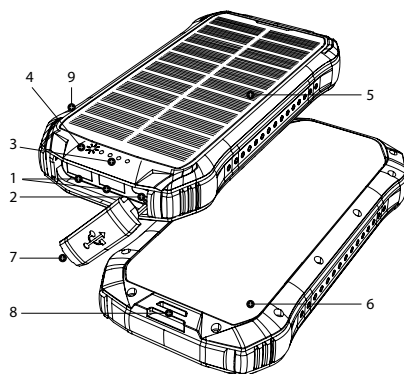

LAMAX

LAMAX Journey 12000mAh

- 1 2 × USB-A Ausgang
- 2 USB-C Eingang / Ausgang
- 3 LED-Ladestandsanzeige
- 4 LED-Solarladeanzeige
- 5 Solarzelle
- 6 Taschenlampe
- 7 Gummi-Verschlusskappe der Anschlüsse
- 8 Öffnung zum Befestigen der Schlaufe
- 9 ⏻-Taste