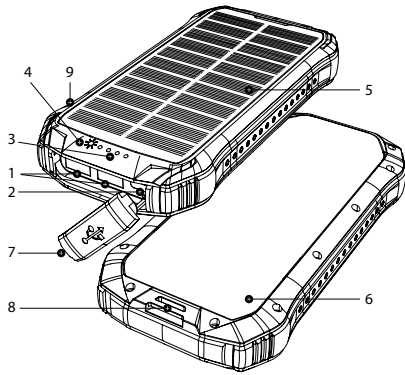

LAMAX

LAMAX Journey 12000mAh

- 1 Wyjście 2x USB-A
- 2 Wejście / wyjście USB-C
- 3 Wskaźnik LED stopnia naładowania
- 4 Wskaźnik LED ładowania solarnego
- 5 Panel solarny
- 6 Latarka
- 7 Gumowe zamknięcie portów
- 8 Otwór do zamocowania pętelki
- 9 Przycisk