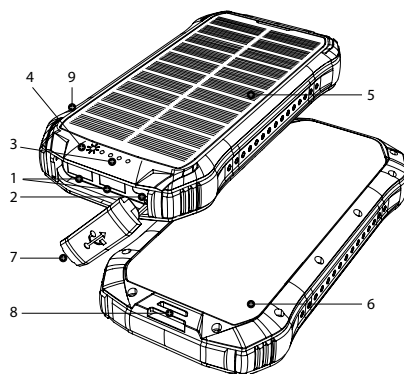

LAMAX

LAMAX Journey 12000mAh

1. 1 2 × USB-A výstup
2. 2 USB-C vstup / výstup
3. 3 LED indikátor stavu nabití
4. 4 LED indikátor solárního nabíjení
5. 5 Solární panel
6. 6 Svítidla
7. 7 Gumová krytka portů
8. 8 Otvor pro připnutí poutka
9. 9 Tlačítko ⏻

Nabíjení powerbanky

Powerbanku před prvním použitím nabijte. Napájecí kabel v balení zapojte do USB nabíječky a jeho druhý konec zapojte do konektoru USB-C.

Další možnost nabíjení je přes solární panel. Aktivaci solárního nabíjení poznáte dle rozsvícené zelené LED. Tento způsob je ale podstatně pomalejší, než přes kabel.

Nabíjení ostatních zařízení powerbankou

Pro nabíjení jsou k dispozici celkem 3 výstupy: 2 × USB-A, 1 × USB-C. V případě nabíjení více zařízení najednou se automaticky rychlost nabíjení rozdělí do všech nabíjených zařízení.

Poznámka: Pro dosažení optimálních výsledků a rychlosti nabíjení používejte originální kabel od výrobce pro Vaše mobilní zařízení nebo kabel přiložený v tomto balení.

LED indikátor stavu baterie powerbanky

Powerbanka má 4 modré LED, které indikují stav nabití powerbanky.

Stisknutím tlačítka ⏻ se zobrazí aktuální stav nabití powerbanky.

Svítidla

Svítidlu zapnete podržením tlačítka ⏻. Stisknutím tlačítka ⏻ přepínáte mezi 4 režimy svícení: silné, slabé, SOS, stroboskop. Svítidlo opět vypnete podržením tlačítka ⏻.

Obsah balení

- Powerbanka LAMAX Journey 12000mAh
- Nabíjecí datový kabel – USB-A -> USB-C
- Poutko a karabína k zavěšení

Specifikace

Baterie	12000 mAh Lithium-polymer (44.4 Wh)
Rychlé nabíjení	až 20 W
Simultánní nabíjení	až 3 zařízení najednou
Vstup	USB-C: 5 V = 3 A; 9 V = 2 A
Výstup	USB-A (2x): 5 V = 3 A; 9 V = 2 A; 12 V = 1.5 A USB-C: 5 V = 3 A; 9 V = 2.22 A; 12 V = 1.67 A
Doba nabíjení (kabel)	3 hodiny
Solární panel	1,8 W
LED svítidla	3 W (celý panel, 18 LED) 4 režimy svícení (silné, slabé, SOS, stroboskop)
Stupeň ochrany	IP65
Rozměry produktu	170 × 86 × 22 mm
Hmotnost	332 g

Pozorně si přečtěte přiložené bezpečnostní instrukce.

Najaktuálnější verzi manuálu naleznete pod tímto odkazem:

<https://www.lamax-electronics.com/downloads/lamax-journey-12000mAh/LAMAX_Journey_12000mAh_manual.pdf>