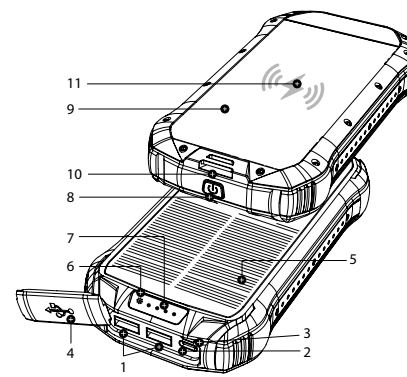

LAMAX

LAMAX Journey 26800mAh

- 1 2x USB-A výstup
- 2 USB-C vstup / výstup
- 3 Micro USB vstup
- 4 Gumová krytka portov
- 5 Solárny panel
- 6 LED indikátor solárneho nabíjania
- 7 LED indikátor stavu nabitia
- 8 Tlačidlo
- 9 Svetlo
- 10 Otvor pre pripnutie putka
- 11 Plocha pre bezdrôtové nabíjanie