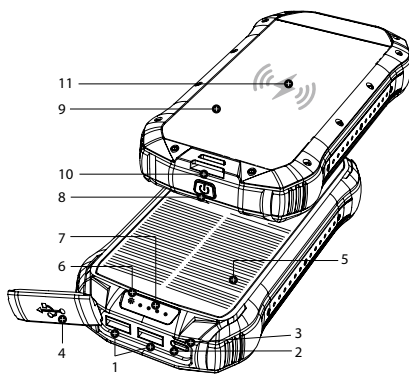

LAMAX

LAMAX Journey 26800mAh

- 1 2x USB-A izhod
- 2 USB-C vhod / izhod
- 3 Micro USB vhod
- 4 Gumasta zaščita vhodov
- 5 Solarna plošča
- 6 LED kazalec solarnega polnjenja
- 7 LED kazalec stanja polnosti
- 8 Tipka 
- 9 Svetilka
- 10 Odprtina za pritrditev zanke
- 11 Površina za brezžično polnjenje