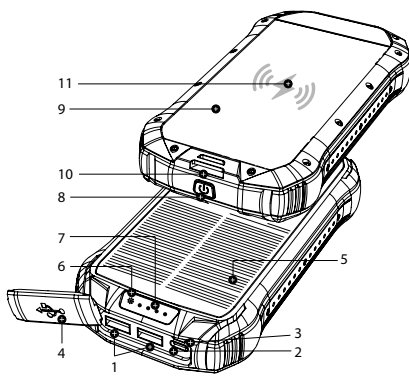

Carefully read the enclosed safety instructions.

The latest version of the manual can be found at this link:

https://www.lamax-electronics.com/downloads/lamax-journey-26800mAh/LAMAX_Journey_26800mAh_manual.pdf

LAMAX

LAMAX Journey 26800mAh

- 1 2x USB-A Ausgang
- 2 USB-C Eingang / Ausgang
- 3 Micro-USB-Kabel
- 4 Gummi-Verschlusskappe der Anschlüsse
- 5 Solarzelle
- 6 LED-Solarladeanzeige
- 7 LED-Ladestandsanzeige
- 8 -Taste
- 9 Taschenlampe
- 10 Öffnung zum Befestigen der Schlaufe
- 11 Fläche für kabelloses Laden