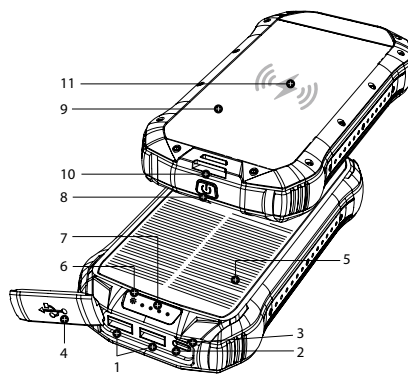

LAMAX

LAMAX Journey 26800mAh

- 1 2x USB-A výstup
- 2 USB-C vstup / výstup
- 3 Micro USB vstup
- 4 Gumová krytka portů
- 5 Solární panel
- 6 LED indikátor solárního nabíjení
- 7 LED indikátor stavu nabití
- 8 Tlačítko
- 9 Světlna
- 10 Otvor pro připnutí poutka
- 11 Plocha pro bezdrátové nabíjení